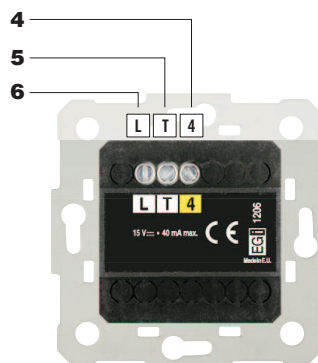

1206

Teclado de control digital Digital control keyboard

- Teclado de control digital de hasta 4 canales de sonido en formato para caja universal de 60 mm.
- Pilotos indicadores de canal seleccionado.
- Para combinar con amplificadores digitales 1304.1, 1305.1, 1306.1, 1310.1, 1311, 1319 y 1320.
- Se puede instalar hasta 3 en paralelo, en la misma zona (al mismo amplificador).
- Únicamente puede gobernar a un solo amplificador digital.
- 1206.10 (blanco). 1206.12 (negro).
- Digital control keyboard for up to 4 sound channels, to be installed in standard Ø 60 mm box.
- Selected channel indicator lamps.
- To combine with 1304.1, 1305.1, 1306.1, 1310.1, 1311, 1319 and 1320 digital amplifiers.
- Up to 3 can be installed in parallel, in the same zone. (To the same amplifier.)
- It can only activate one digital amplifier.
- 1206.10 (white). 1206.12 (black).

1206

ELEMENTOS

ELEMENTS

- 1 Pulsador de encendido/apagado.
ON/OFF push button.
- 2 Selector de volumen.
Volume selector.
- 3 Selector de canales.
Channel selector.
- 4 Masa.
Ground.
- 5 Control de teclado.
Keyboard control.
- 6 Control de led.
Ledcontrol.

SETUP

Durante la puesta en marcha de la instalación, cuando se están asignando zonas, los leds de los canales 1 y 2 parpadearán lentamente. Al pulsar cualquier tecla se asigna la zona y dejan de parpadear. Una vez que se ha terminado de asignar con zonas, el mando recupera el funcionamiento normal.

DATOS TÉCNICOS

TECHNICAL DATA

Datos técnicos Technical data

Alojamiento Housing
Dimensiones (mm) Dimensions (mm)

1206

ø60 mm.
45 x 45 x 52

1206

Teclado de control digital
Digital control keyboard