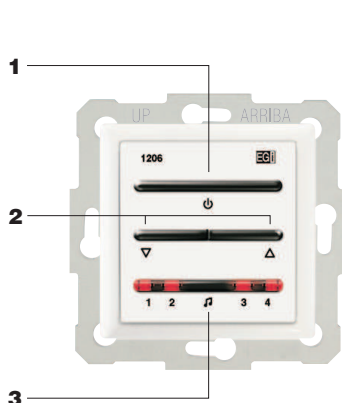

1206

Teclado de control digital Digital control keyboard

- Teclado de control digital de hasta 4 canales de sonido en formato para caja universal de 60 mm.
- Pilotos indicadores de canal seleccionado.
- Para combinar con amplificadores digitales 1304.1, 1305.1, 1306.1, 1310.1, 1311, 1319 y 1320.
- Se puede instalar hasta 3 en paralelo, en la misma zona (al mismo amplificador).
- Únicamente puede gobernar a un solo amplificador digital.
- 1206.10 (blanco). 1206.12 (negro).
- Digital control keyboard for up to 4 sound channels, to be installed in standard Ø 60 mm box.
- Selected channel indicator lamps.
- To combine with 1304.1, 1305.1, 1306.1, 1310.1, 1311, 1319 and 1320 digital amplifiers.
- Up to 3 can be installed in parallel, in the same zone. (To the same amplifier.)
- It can only activate one digital amplifier.
- 1206.10 (white). 1206.12 (black).

1206

ELEMENTOS

ELEMENTS

- 1 Pulsador de encendido/apagado.
ON/OFF push button.
- 2 Selector de volumen.
Volume selector.
- 3 Selector de canales.
Channel selector.
- 4 Masa.
Ground.
- 5 Control de teclado.
Keyboard control.
- 6 Control de led.
Ledcontrol.

SETUP

Durante la puesta en marcha de la instalación, cuando se están asignando zonas, los leds de los canales 1 y 2 parpadearán lentamente. Al pulsar cualquier tecla se asigna la zona y dejan de parpadear. Una vez que se ha terminado de asignar con zonas, el mando recupera el funcionamiento normal.

SETUP

During the setup of the system, when zone numbers are being assigned, the channel indicator lamps corresponding to channels 1 and 2 will blink slowly. When pressing any key the zone number is assigned and the leds will stop blinking. When the setup process is finished, the control keyboard will turn back to its normal operation mode again.